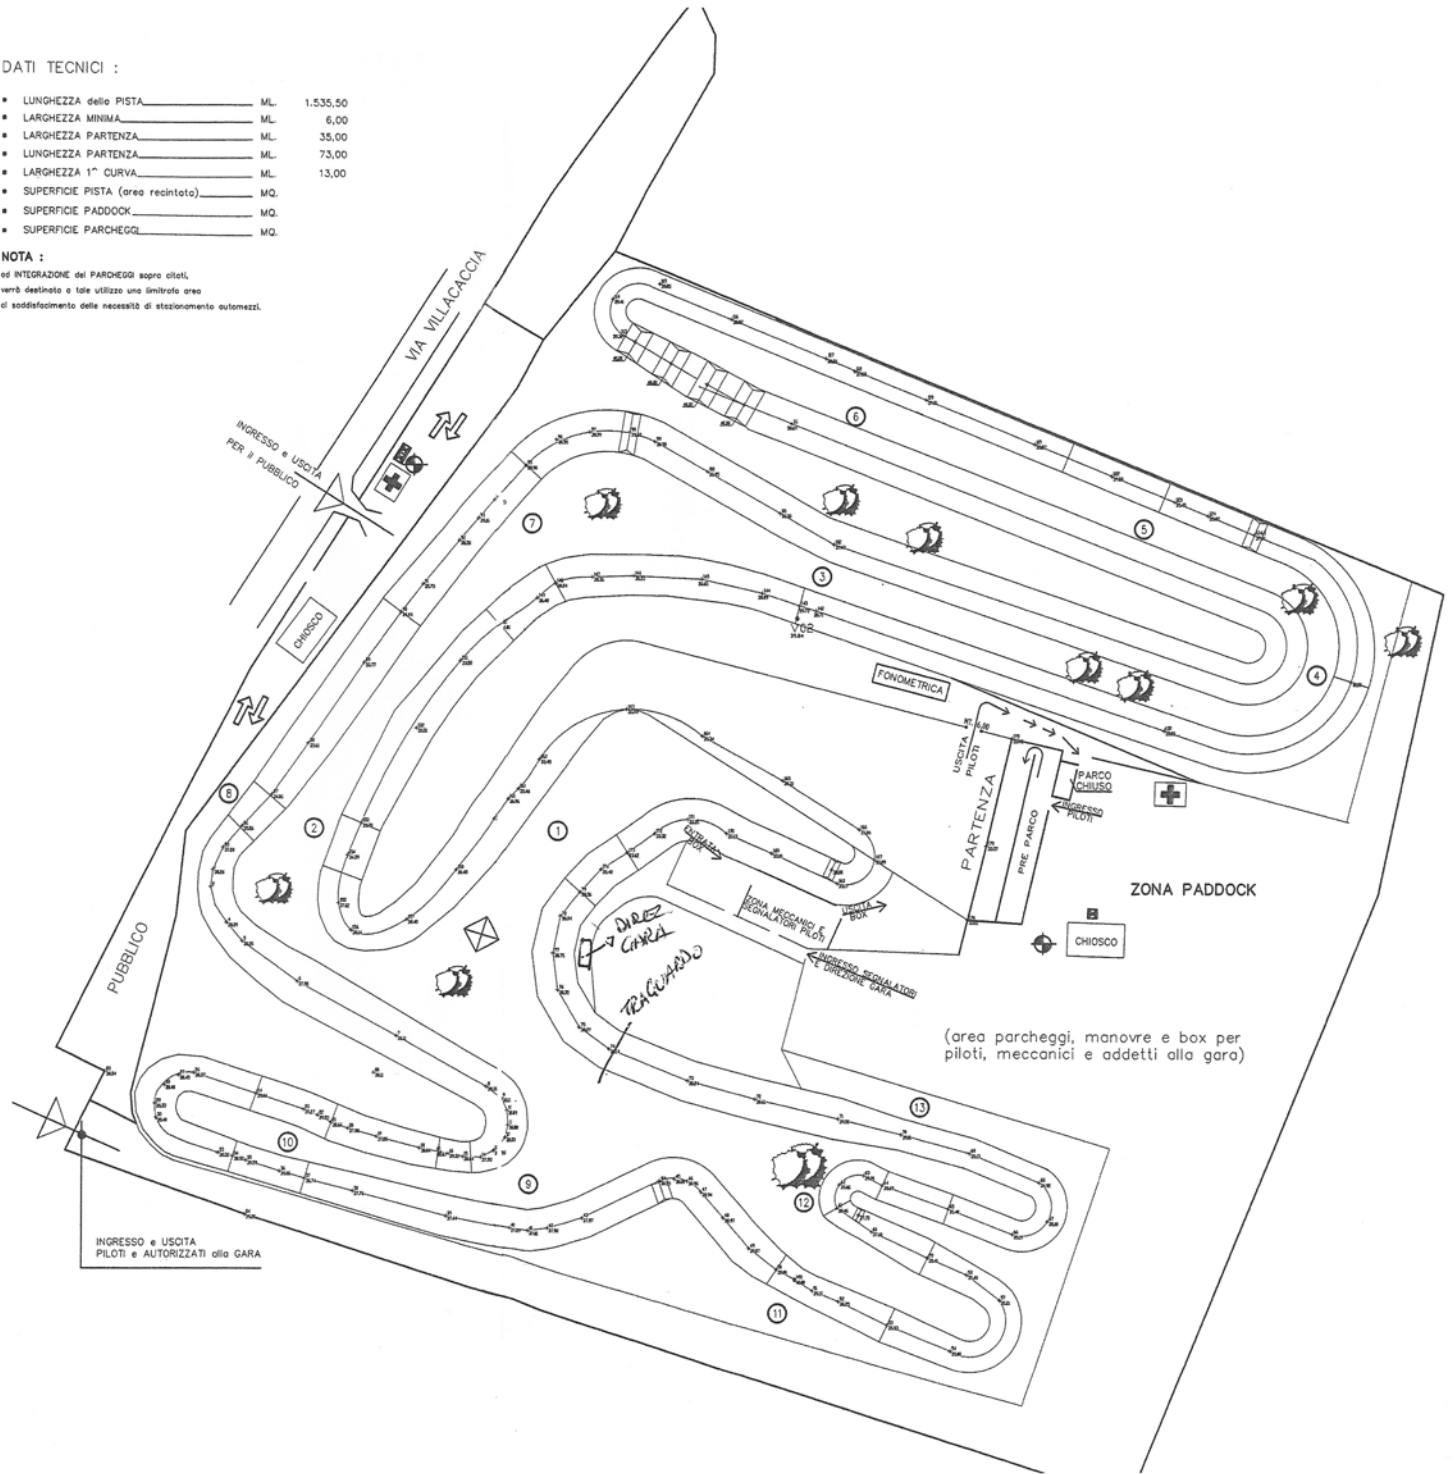

PROVINCIA di UDINE
COMUNE di CODROIPO

MOTOCUB "RISORGIVE"
SEDE : Codroipo - via delle Acacie n° 2

RILIEVO AREA della PISTA di MOTOCROSS
UBICAZIONE : Codroipo - via Villacaccia - Loc. "AVRET"

TAVOLA
1 " MEDIA FRIULI"
PLANIMETRIA GENERALE
SCALA 1:500

DATI TECNICI :

▪ LUNGHEZZA della PISTA	ML.	1.535,50
▪ LARGHEZZA MINIMA	ML.	6,00
▪ LARGHEZZA PARTENZA	ML.	35,00
▪ LUNGHEZZA PARTENZA	ML.	73,00
▪ LARGHEZZA 1° CURVA	ML.	13,00
▪ SUPERFICIE PISTA (area recintata)	MQ.	
▪ SUPERFICIE PADDOCK	MQ.	
▪ SUPERFICIE PARCHEGGI	MQ.	

LEGENDA:

- ① COMMISSARI di PERCORSO
- ⊕ AMBULANZA
- ▭ LIMITE ZONA PADDOCK
- ▭ SALTII - DIFFERENZE di QUOTE
- ▭ STACCIONATE - RECINZIONI METALLICHE
- 🌳 ALBERATURE - CESPUGLI
- 🚽 SERVIZI IGIENICI
- 🔥 ESTINTORI
- 🔥 ESTINTORI